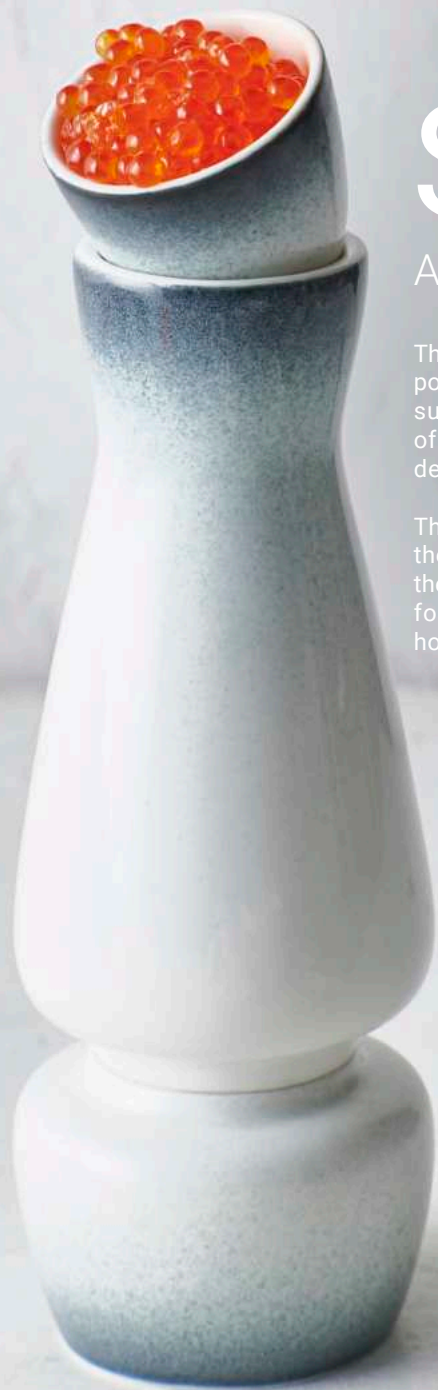

Speckled Dusk

Adds playful diversity

The speckled Dusk range is an Asian inspired porcelain tableware collection. As the name suggests, this range stands out because of the unique speckled design which was delicately added to the rims of the items.

Thanks to the reactive glaze, no product is the same, what adds a playful diversity to the table. The collection lends itself perfectly for oriental inspired dishes, but nothing holds you back to try something different.