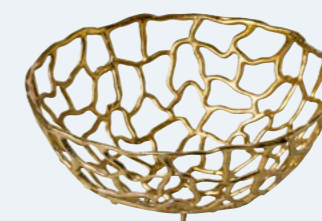

ALUMINIUM MAND GOUD
WCC3800 Ø 38 cm