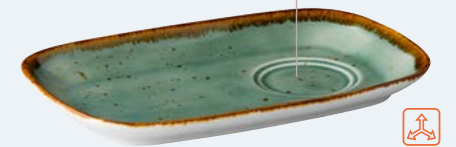

MULTIFUNCTIONELE SCHOTEL RECHTHOEKIG
QU112030 25 x 15 cm