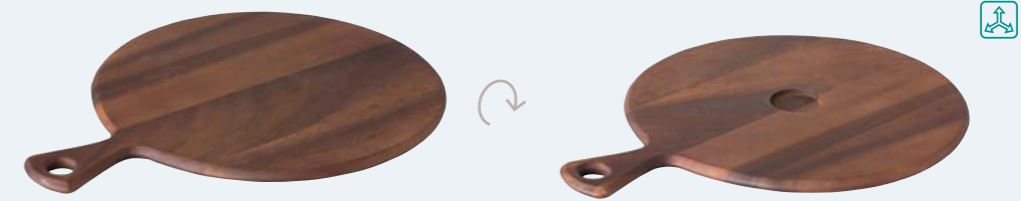

CONISCHE ACACIA KOM  
CB2008 Ø 7 x H 2,5 cm

Combineer met  
RVS SPIESHOUDER P. 245  
RVS SPIEZEN P. 245

TAFELPRESENTATIE  
HOUT

TAFELPRESENTATIE  
HOUT

ACACIA PIZZA-/ANTIPASTIPLANK ROND MET HANDVAT  
CB3003 44 x 34 x 1,5 cm