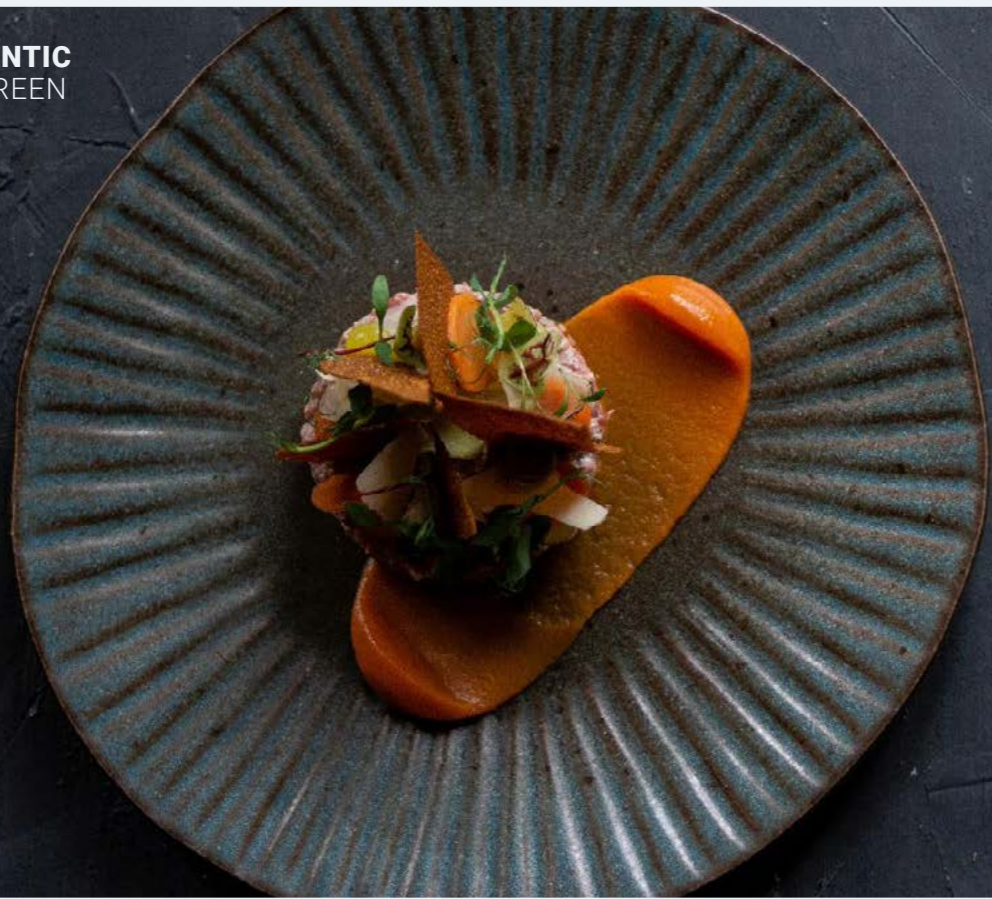

### Producteigenschappen

Sterkte	■ ■ ■ ■ □
Licht in gewicht	■ ■ ■ ■ □
Krasbestendig	■ ■ ■ ■ ■
Chipgarantie*	n.v.t.

\* Op geselecteerde items

Q AUTHENTIC  
STONEGREEN

GEKLEURD SERVIES

NOVO New Dining, Rodny Welters, Nederland