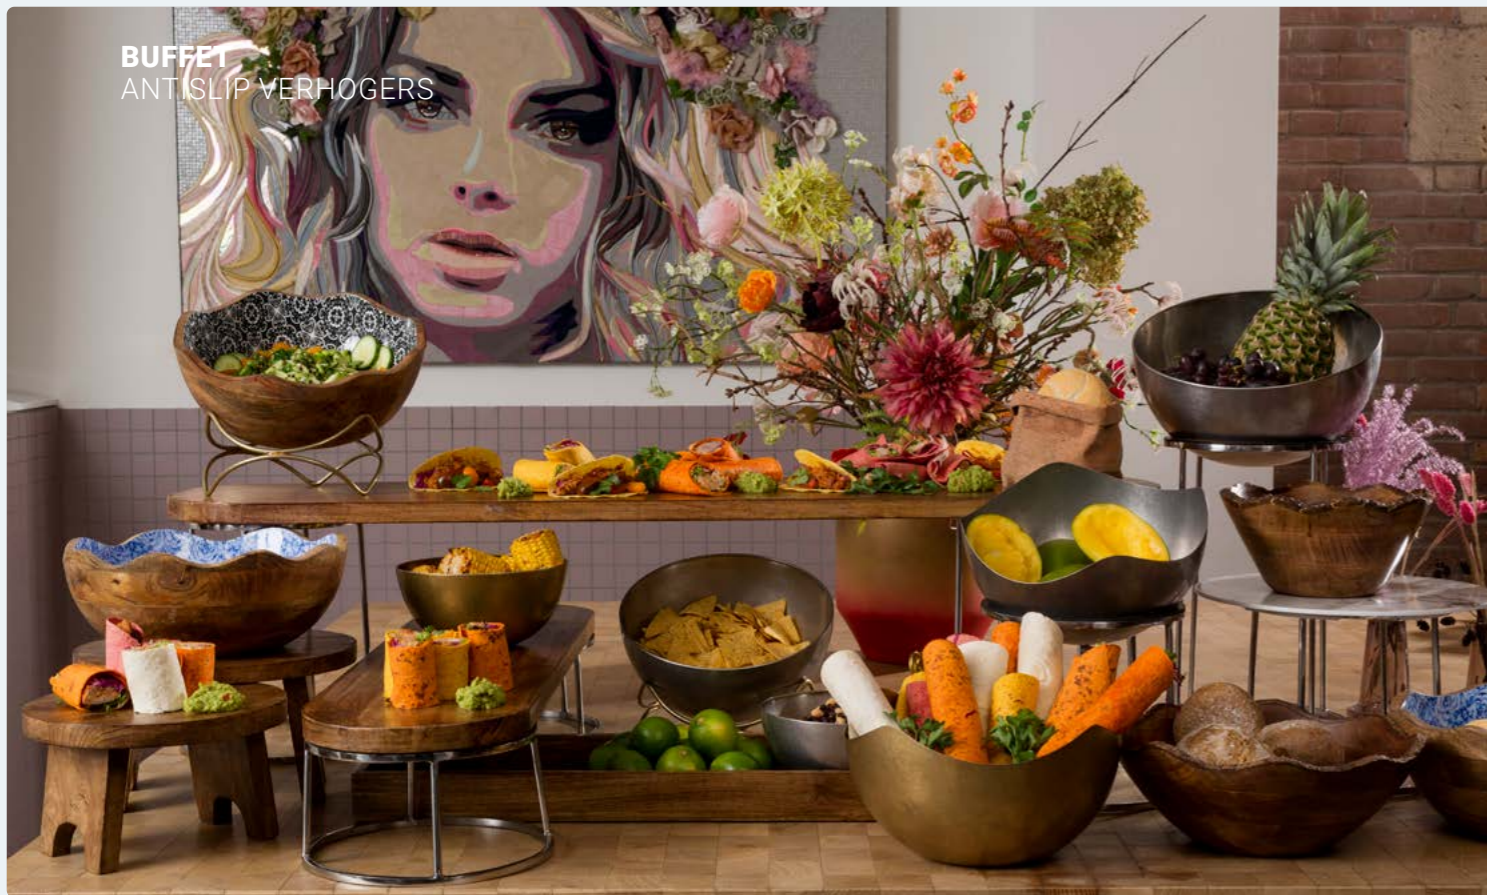

**ACACIA HOUTEN PLANK HOOG**  
B947052 50 x 18 x 12 cm