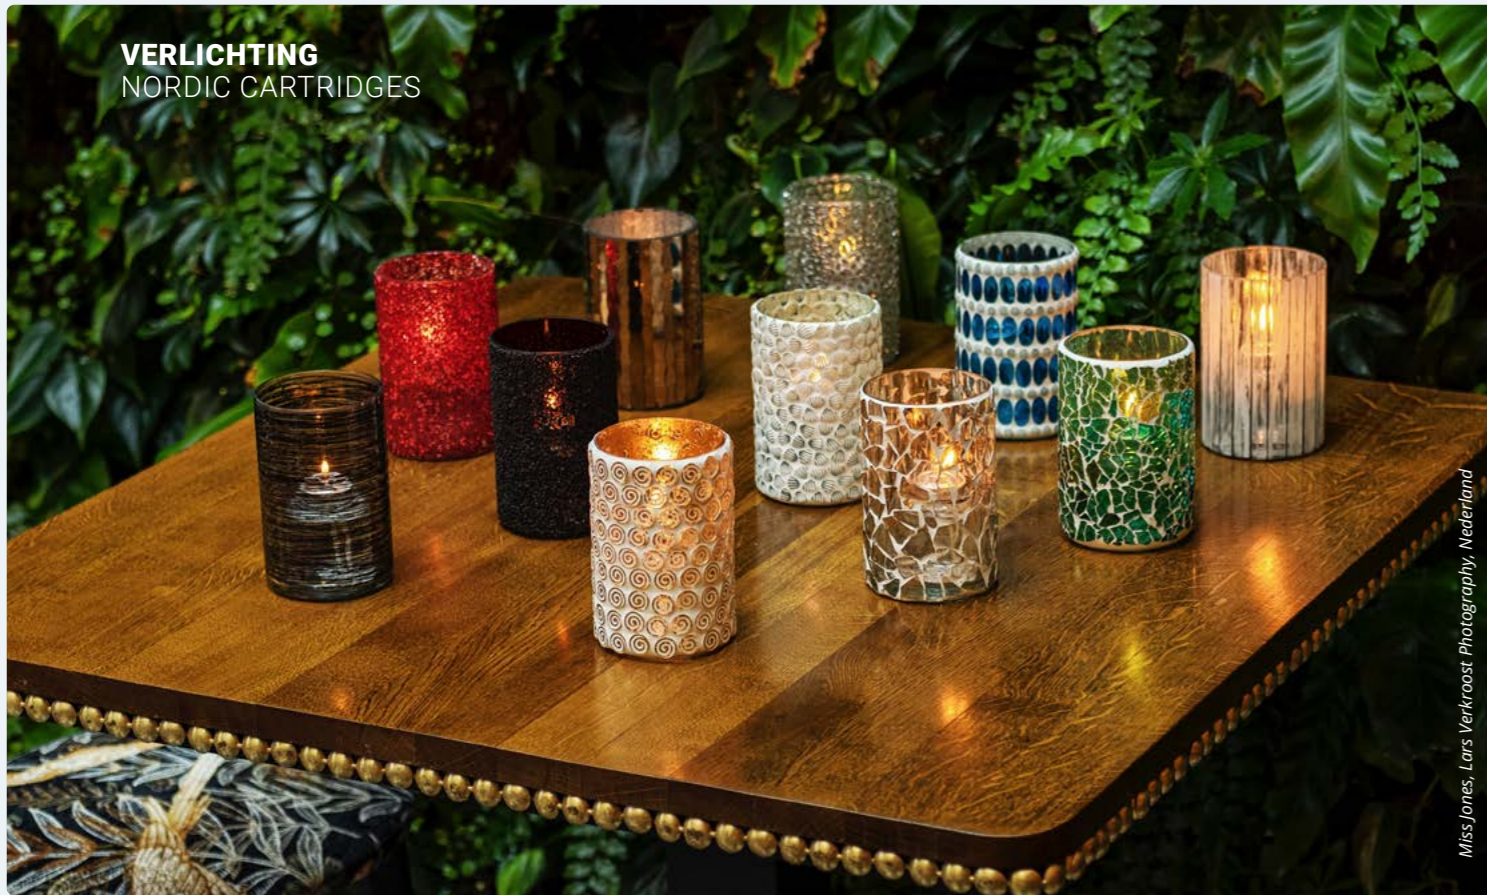

Miss Jones, Lars Verkrust Photography, Nederland

NORDIC CARTRIDGES

GEURLOZE CARTRIDGES DIE 8 - 50 UUR BRANDEN

STERK IN PRIJS GEDAALD

HOUDERS