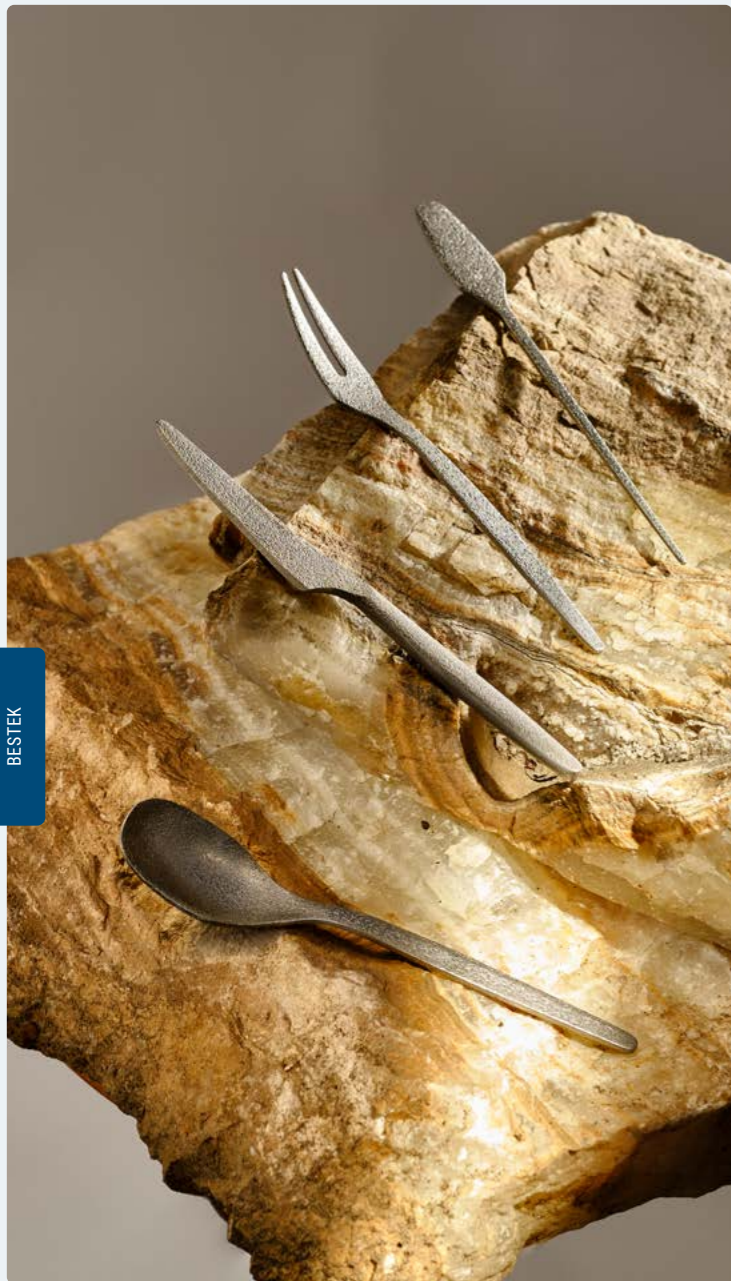

BESTEK

BESTEK

BESTEK

154

155