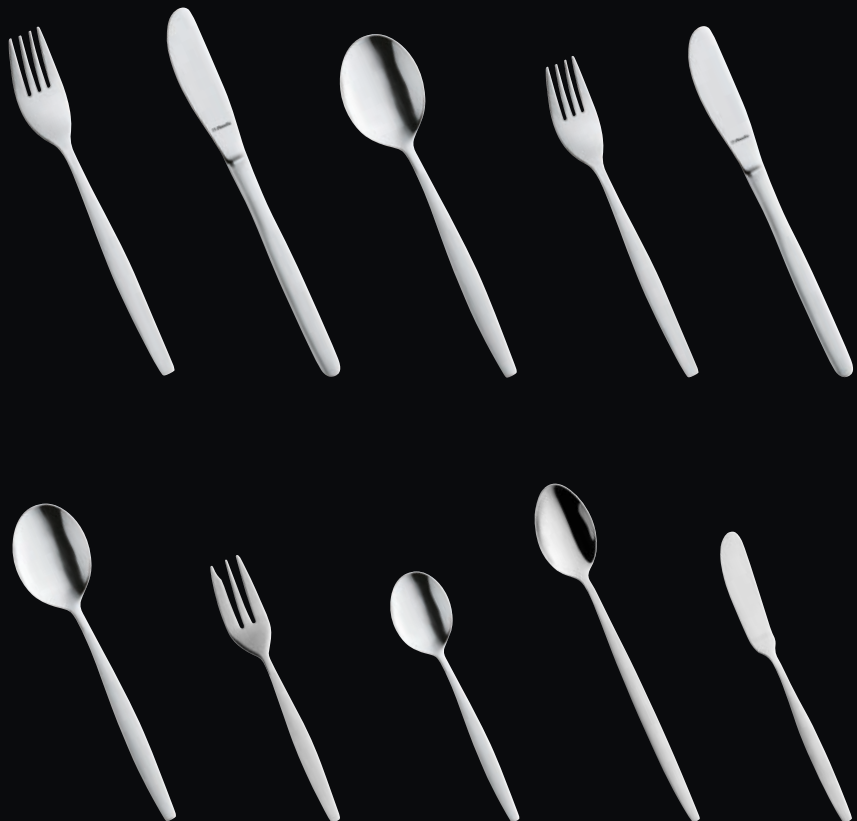

Theelepel

134963 • BE 12 stuks