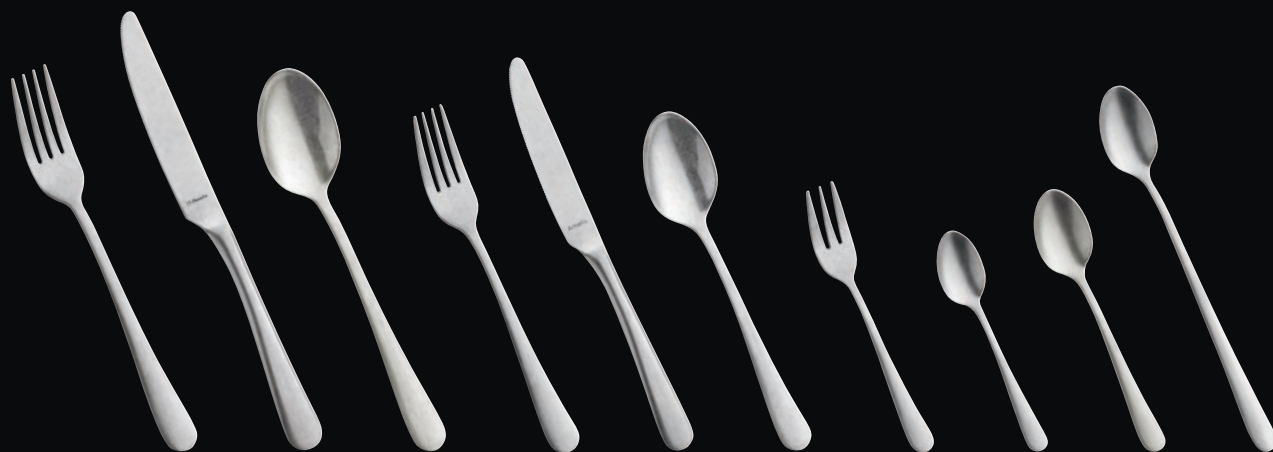

1410 AUSTIN STONEWASH

Het Austin model in stonewash uitvoering heeft zachte lijnen en vloeiende rondingen. Door een speciale behandeling krijgt het nieuwe roestvrij stalen bestek een vintage en 'stonewashed' look. Het bestek krijgt hierdoor een rustieke en retro uitstraling.

- 18/0 Chroomstaal
- Stonewash afwerking
- Dikte 2,5 mm

Tafelvork

528198 • BE 12 stuks

Tafelmes

528196 • BE 1 stuk

Tafellepel

528197 • BE 1 stuk

Dessertvork

532325 • BE 12 stuks

Dessertmes

532324 • BE 12 stuks

Dessertlepel

532326 • BE 12 stuks

Gebakvork

532365 • BE 12 stuks

Theelepel

532339 • BE 12 stuks

Koffielepel

528199 • BE 1 stuk

Sorbetlepel

532327 • BE 12 stuks