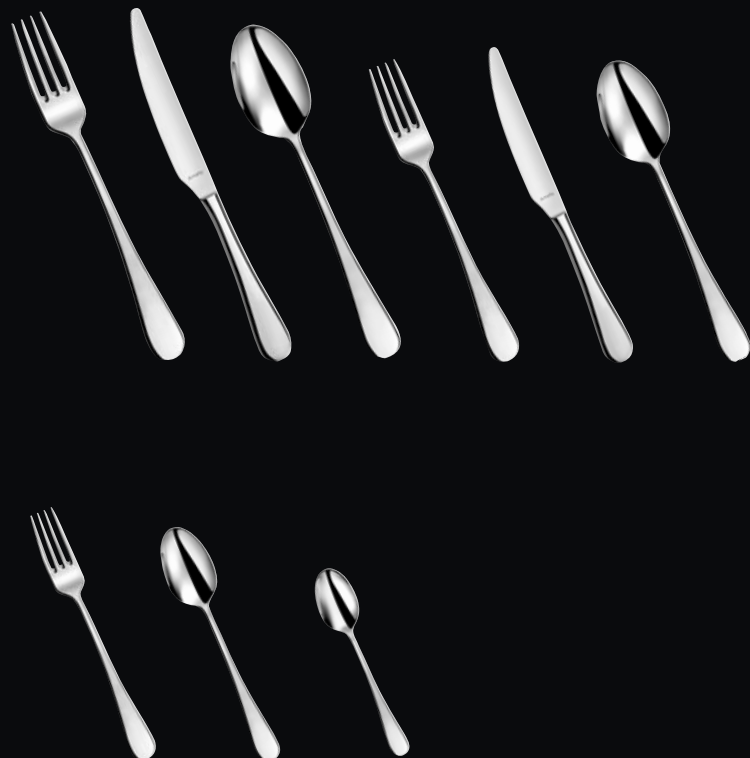

Theelepel

534929 • BE 12 stuks