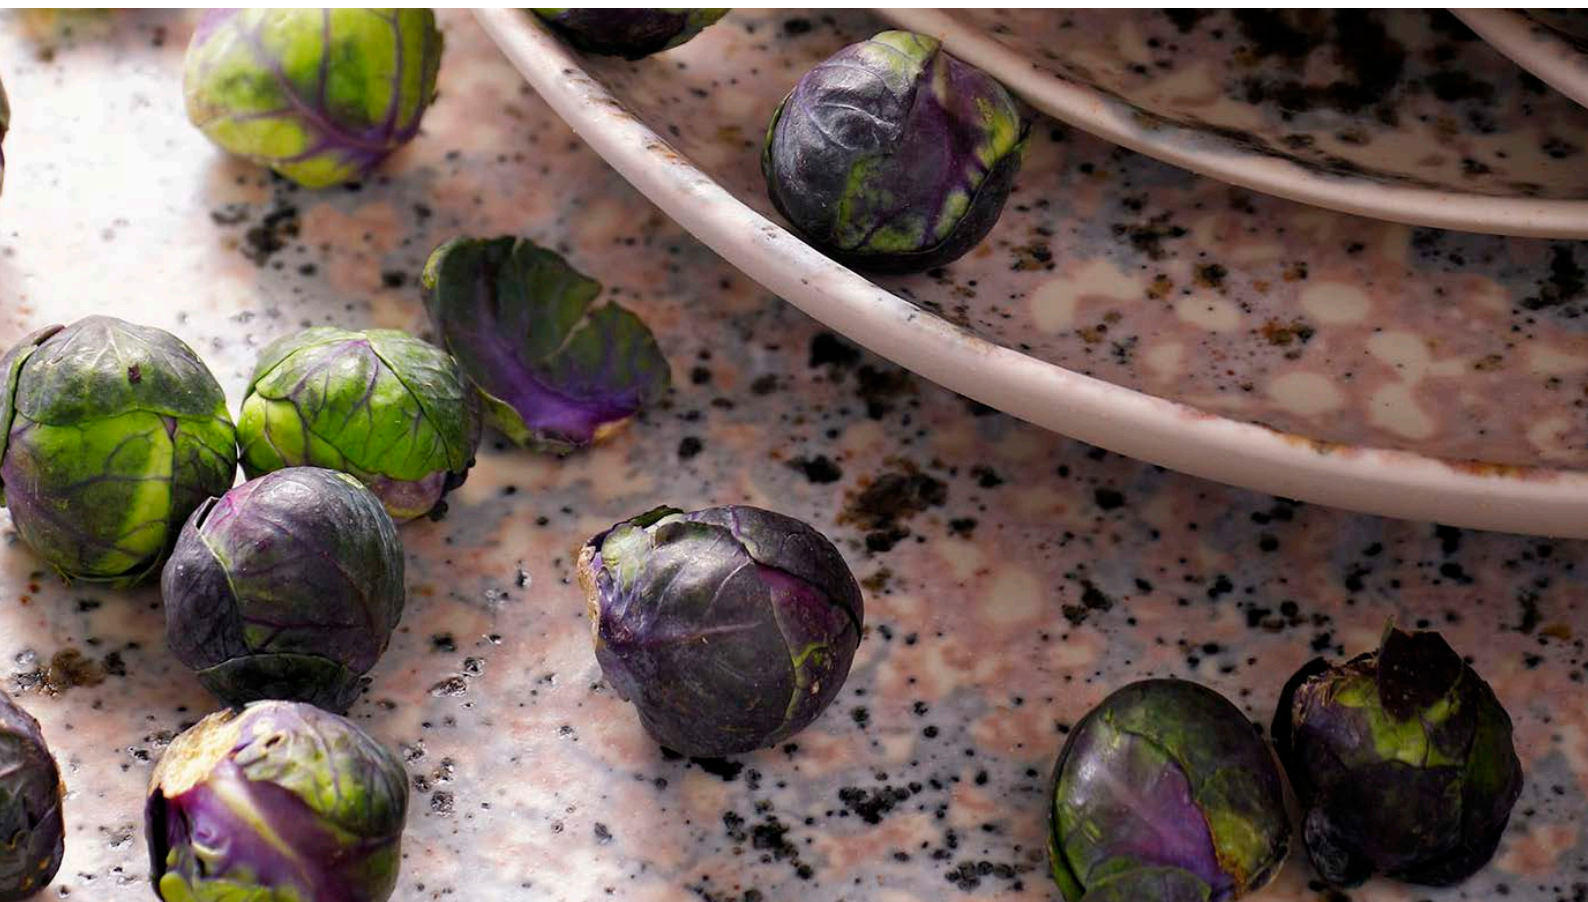

Confetti

A real feast

Met de serie Confetti wordt elk gerecht een feest! Deze vrolijke serie bestaat uit vier items en is afgewerkt met een matte uitstraling.

- Stoneware
- Oven- en magnetronbestendig
- Vaatwasmachinebestendig

Bord

530491 • ø 21,5 cm

BE 4 stuks

530490 • ø 27 cm

BE 4 stuks

Diep bord/schaal

530492 • ø 21 cm

BE 4 stuks

Schaal

530493 • ø 14 cm

BE 4 stuks