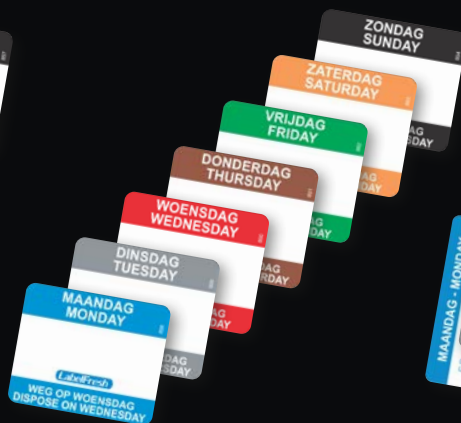

EASY

Rol 500 Codelabel klein

532384 • mawegopwo
532385 • diwegopdo
532386 • wowegopvr
532387 • dowegopza
532388 • vwegopzma
532389 • zawegopma
532390 • zowegopdi

BE 6 stuks