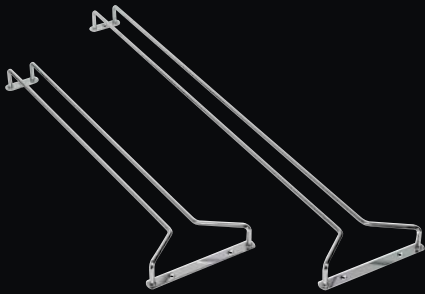

**Tumbler/longdrink**  
515091 • 39 cl • set 6  
BE 1 set

**Champagne flûte**  
515466 • 23 cl • set 6  
BE 1 set

**Kelnermes**

527783 • zwart  
BE 1 stuk

**Wijnkoeler**

531992 • koper  
BE 1 stuk

**Glazenrek chroom**