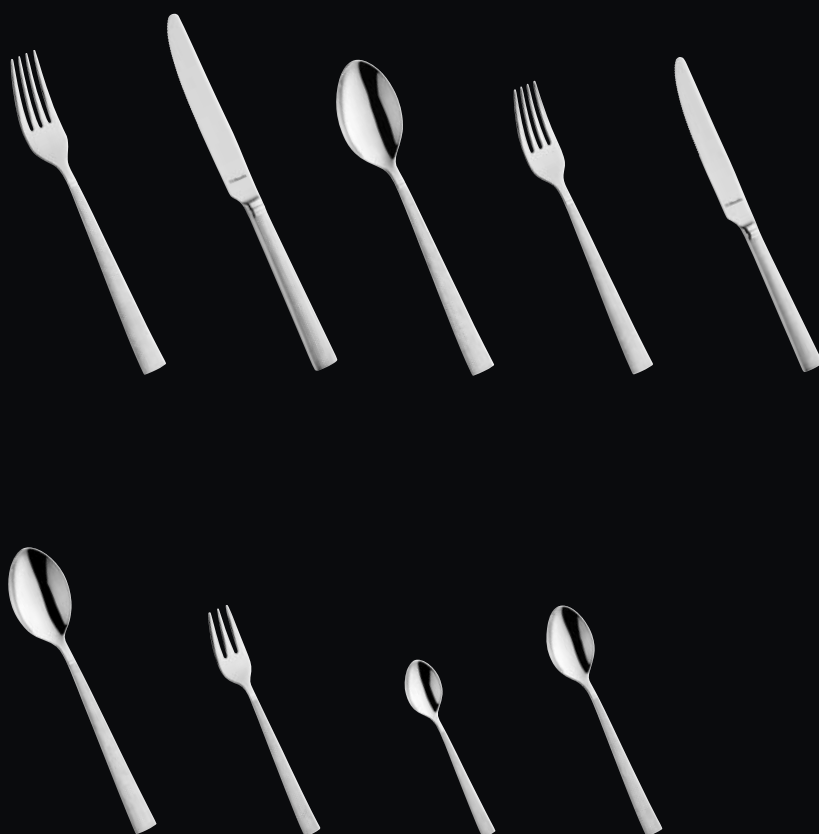

Tafelvork

517012 • BE 12 stuks

Tafelmes

517008 • BE 12 stuks

Tafellepel

517010 • BE 12 stuks

Dessertvork

517013 • BE 12 stuks

Dessertmes

517009 • BE 12 stuks

Dessertlepel

517011 • BE 12 stuks

Gebakvork

517016 • BE 12 stuks

Theelepel

517015 • BE 12 stuks

Koffielepel

517014 • BE 12 stuks