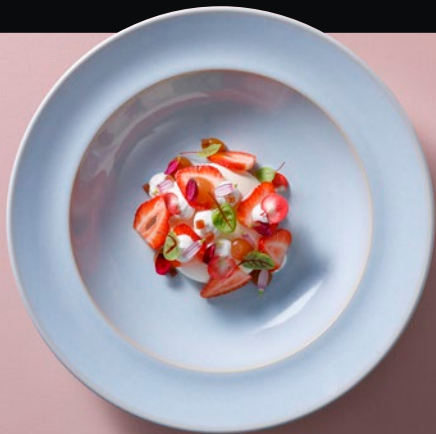

DIT IS EEN UITGAVE VAN

WEGTER

wegter.nl

V8.0222