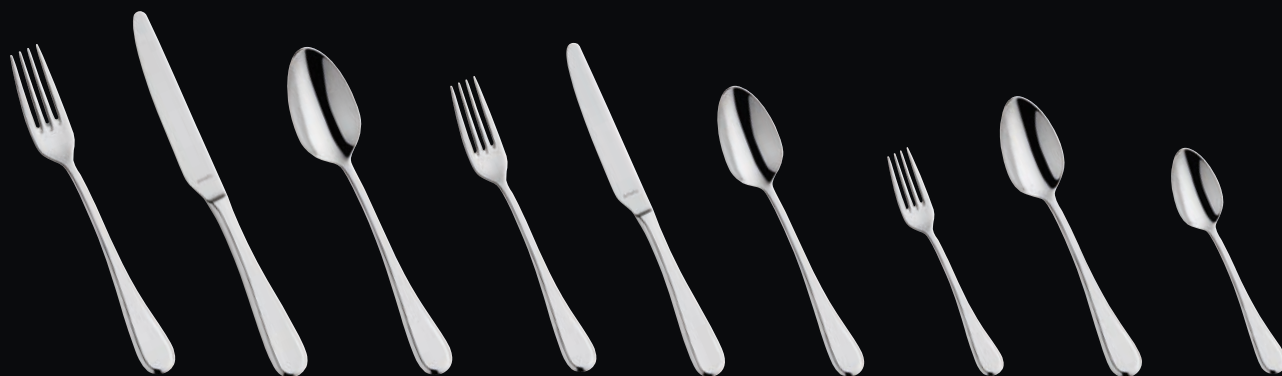

8050 DRIFT

Het Drift bestek heeft een druppelvormig en aan de zijkanten schuin aflopend heft. Door de vloeiende lijnen ligt het bestek comfortabel in de hand.

Amefa Drift is een model uit het Première assortiment, in dit assortiment wordt kwaliteit gecombineerd met exclusieve designs en functionaliteit.

- 18/10 Chroomnikkelstaal
- Hoogglans
- Dikte 3 mm

Tafelvork

532143 • BE 12 stuks

Tafelmes

532142 • BE 12 stuks

Tafellepel

532145 • BE 12 stuks

Dessertvork

532147 • BE 12 stuks

Dessertmes

532146 • BE 12 stuks

Dessertlepel

532148 • BE 12 stuks

Gebakvork

532151 • BE 12 stuks

Theelepel

532150 • BE 12 stuks

Koffielepel

532149 • BE 12 stuks