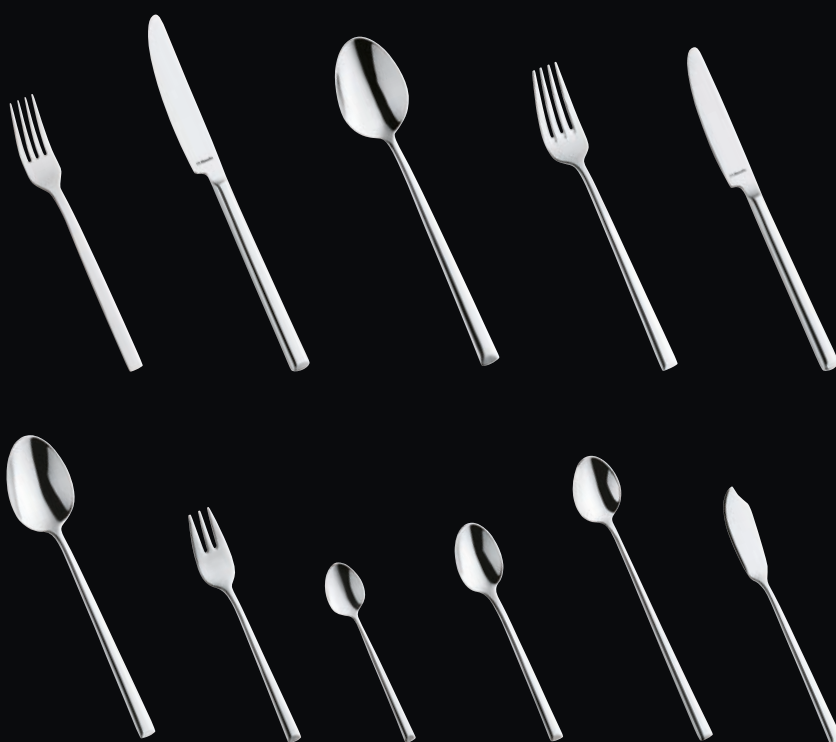

1170 METROPOLE

Het Metropole model, dat deel uitmaakt van het Amefa Premiere assortiment, is een model met lange, slanke lijnen en heeft aan de onderzijde een schuin aflopend heft.

Het model Metropole is gemaakt van hoogwaardig 18/10 roestvrij staal. De 18% chroom zorgt voor een sterke corrosie resistentie en de 10% nikkel voor de prachtige glans. Deze kwaliteiten zorgen ervoor dat het bestek lang mooi en glanzend blijft en vaatwasmachinebestendig is.

- 18/10 Chroomnikkelstaal
- Hoogglans
- Dikte 4 mm

Tafelvork

147178 • BE 12 stuks

Tafelmess

147177 • BE 12 stuks

Tafellepel

147179 • BE 12 stuks

Dessertvork

147233 • BE 12 stuks

Dessertmes

147232 • BE 12 stuks

Dessertlepel

147234 • BE 12 stuks

Dessertlepel rond

147235 • BE 12 stuks

Gebakvork

147238 • BE 12 stuks

Theelepels

138429 • BE 12 stuks

Koffielepel

147236 • BE 12 stuks

Sorbet-/lattelepel

147239 • BE 12 stuks

Botermes

147281 • BE 6 stuks

Steakmes

147230 • BE 12 stuks

Fruit-/cocktailmes

137967 • BE 12 stuks

Vismes

147241 • BE 12 stuks

Visvork

147242 • BE 12 stuks

Sauslepel

147244 • BE 6 stuks

Groentelepel

147271 • BE 6 stuks

Slavork

147273 • BE 6 stuks

Slalepel

147275 • BE 6 stuks