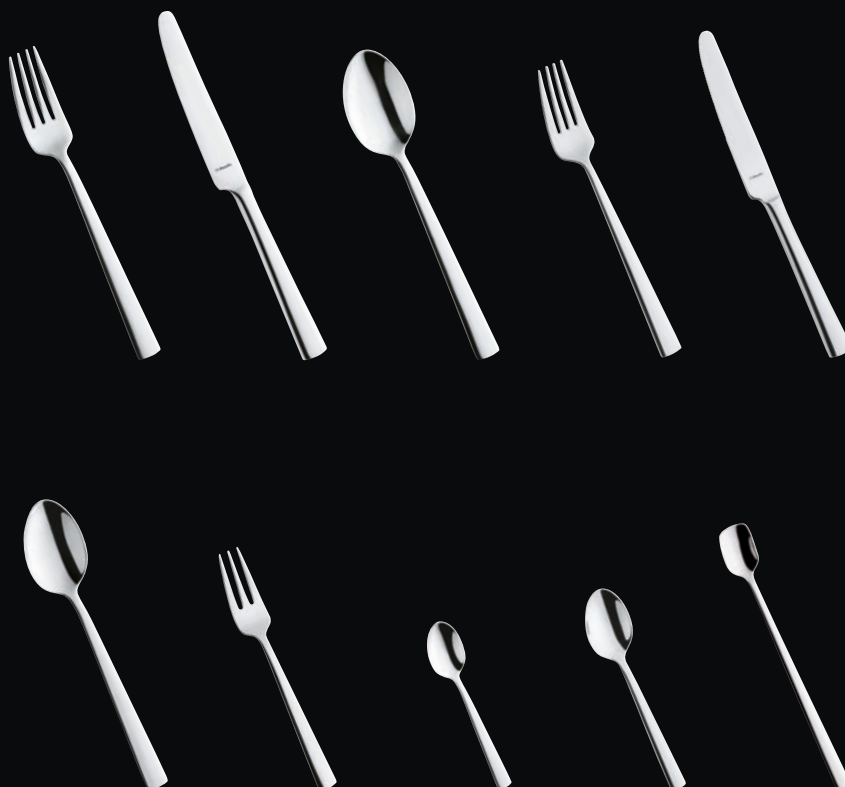

Sauslepel

514054 • BE 6 stuks

Fruit-/cocktailmes

514199 • BE 12 stuks

Visvork

515323 • BE 12 stuks

Vismes

515322 • BE 12 stuks

Slalepel

515327 • BE 6 stuks