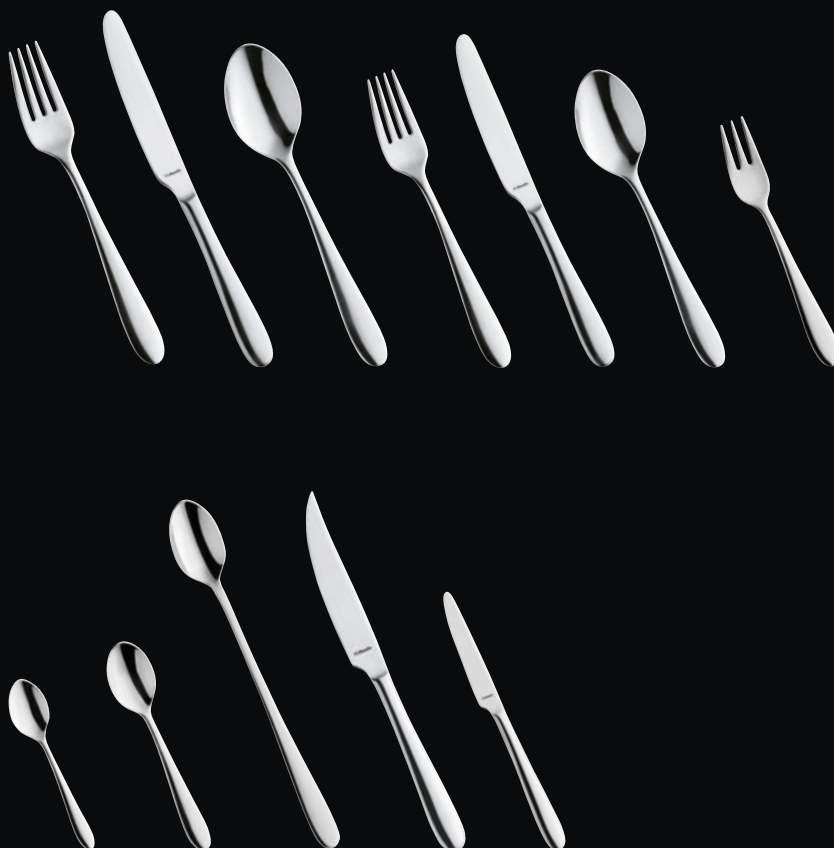

## 8010 JEWEL

Jewel is een model uit het Premiere assortiment. In dit assortiment wordt kwaliteit gecombineerd met exclusieve designs en functionaliteit. Het Jewel model heeft een decoratie welke is geïnspireerd op de vorm en schittering van diamanten en juwelen. Stijl en traditie worden op een perfecte manier gecombineerd tot een model dat uniek is in zijn soort.